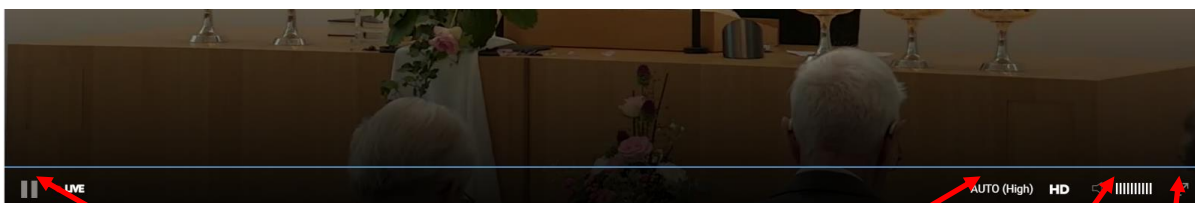

- 2) Menü

Nachdem man sich auf der Seite mit Benutzername und Passwort eingeloggt hat, muss man auf das weisse Playersymbol (Dreieck) klicken. Dadurch startet man den Stream (Gottesdienst). Um auf eine andere Sprache zu wechseln, klickt man auf die unter 1) beschriebenen Kanäle.

Klickt man auf 2) Menü, erhält man eine Übersicht der aktuell ausgestrahlten Gottesdienste.

**IPTV LIVE**  
Neuapostolische Kirche  
Schweiz

CH | AT | FR | IT | ES

**Gottesdienst LIVE**  
Sonntag 9:30

DE_CH: Neuapostolische Kirche Gottesdienst LIVE, Sonntag 9:30, ,	DE_AT: Neuapostolische Kirche Gottesdienst LIVE, Donnerstag 19:30, Gmunden,
FR: Église néo-apostolique Service divin en direct, dimanche 9:30, ,	IT: Chiesa Neo-Apostolica Servizio divino in diretta, domenica 9:30 mercoledì 20:00, ,
ES: Iglesia Nueva Apostólica Servicio divino en vivo, domingo 10:00, ,	M1: Mobile 1 Gottesdienst Winterthur, 22 Mai, 9:30, Winterthur,
M2: Mobile 2 Gottesdienst Langenthal, 22 Mai, 9:30, Langenthal,	A1: NAK_AT1 Gottesdienst LIVE, 23 Juni, 19:30, Gmunden,

Mit einem Klick auf den entsprechenden Kanal, startet automatisch der Stream (Gottesdienst). Eine erneute Eingabe des Benutzernamens und des Passwortes ist nicht erforderlich.

Die Gottesdienste werden jeweils nach der Liveübertragung bis um 24:00 Uhr als Video on Demand zur Verfügung stehen.

MediaPlayer:

- 1) Start / Pause der Sendung
- 2) Einstellung der Bildqualität (Standard: Auto)

3) Lautstärke

4) Umstellung auf Vollbildmodus