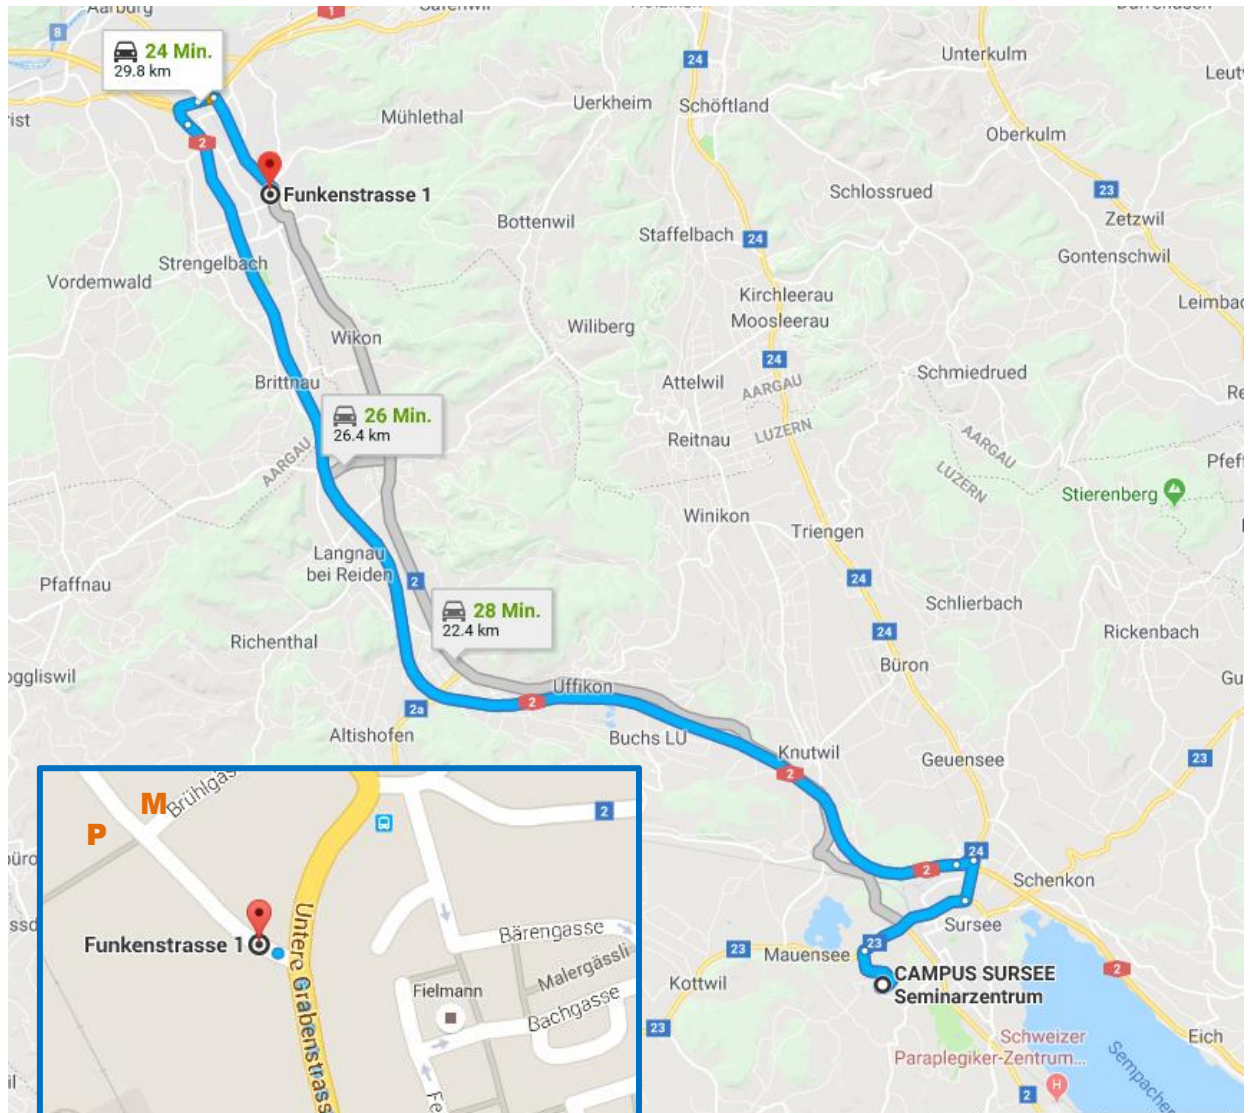

Itinerario per l'arrivo

Così ci trovi con il navigatore: latitudine 47.162225, longitudine 8.088123
 CAMPUS SURSEE, Leidenbergstrasse, 6208 Oberkirch, telefono 041 926 26 26, www.campus-sursee.ch

Tragitto dal Campus Sursee alla chiesa neo-apostolica di Zofingen

Con l'automobile:

Funkenstrasse 1, 4800 Zofingen

Preghiamo di utilizzare i posteggi (P) della Migros (a 100 metri dalla chiesa).

Dalla CNA Zofingen alla stazione ferroviaria di Zofingen

La chiesa si trova a soli 300 metri dalla stazione FFS di Zofingen.